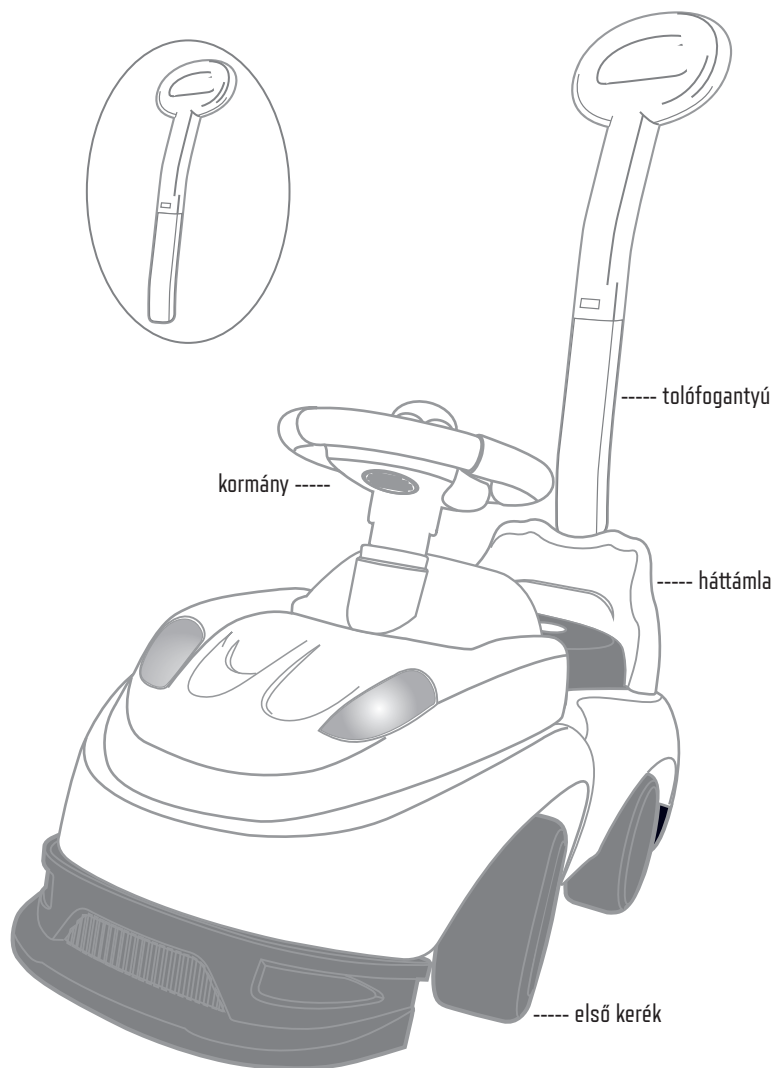

JR-904A-2 HASZNÁLATI ÚTMUTATÓ

1. csatlakoztassa a kormányt az első kerékhez, húzza meg a mellékelt csavart.
2. kézzel illessze a háttámlához.
3. csatlakoztassa a tolófogantyú részeit
4. illessze a tolófogantyút a háttámlához, húzza meg a mellékelt műanyag csavart.

- Az összeszerelést megelőzően, a csomagolás apró alkatrészeket tartalmaz, melyek fulladást okozhatnak. A csomagolás továbbá éles tárgyakat tartalmaz.
- A játék alkatrészei gyermekektől távol tartandó.
- Cipő viselése ajánlott.
- Egyszerre egy gyerek által használható.
- Használata felnőtt felügyelet mellett ajánlott. Ne hagyja gyermekét őrizetlenül.
- A guruló játékok használata ügyességet igényel, ezért a balesetek és sérülések elkerülése végett fokozott figyelemmel használandók.
- Tartsa távol a gyermek haját, illetve ruházatát a mozgó kerekektől.
- A gurulós játékokat biztonságos környezetben használja. A felborulás megelőzése végett, vízszintes és akadálymentes talaj ajánlott.
- Ne használja a gurulós játékokat medence közelében, vagy lépcsőn, emelkedőn és utak közelében.
- Rendszeresen ellenőrizze a játékot sérülés után kutatva. Ellenőrizze a csavarokat, szükség esetén húzza meg őket.
- Minimális összeszerelést igényel.
- Távolítsa el a műanyag zacskót és a csomagolást, mielőtt a játék gyermek kezébe kerülne.
- Az alkatrészek apró darabokra eshetnek szét, melyek fulladást okozhatnak.
- **FIGYELEM!** Az útmutató fontos információkat tartalmaz, kérjük ne dobja ki.
- Nedves ruhával tisztítsa.