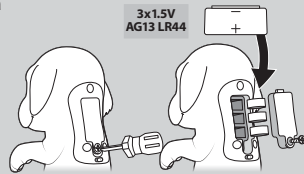

ELEMEK

A működéshez 3 AG13 (LR44) típusú elem szükséges.
Az elemek behelyezését csavarhúzóval (nem tartozék) végezzé.

- Az elemek behelyezését felülről végezzé, a feltüntetett polaritásnak megfelelően.
- Mindig győződj meg róla, hogy az elemek megfelelően lettek rögzítve, mielőtt gyermek kezébe kerülne a játék.
- A nem tölthető elemeket ne töltsd.
- A tölthető elemeket távolítsd el a töltésük előtt a termékből.
- Az elemek kezelését mindig felülről végezzé.
- A lemerült elemeket azonnal távolítsd el a játékból.
- Ne zárd rövidre az áramköröket.
- Amennyiben hosszabb ideig használaton kívül lesz a termék, az elemeket távolítsd el.
- Ne dobd nyílt lángba az elemeket.
- Újrahasznosításuk/ártalmatlanításuk mindig a lokális szabványoknak megfelelően történjen.
- A legjobb működés érdekében, használj új elemeket.
- Ne keverj különböző típusú, régi és új elemeket.
- Hogy ne zárd rövidre az áramköröket, az elemekkel külön-külön járj el.