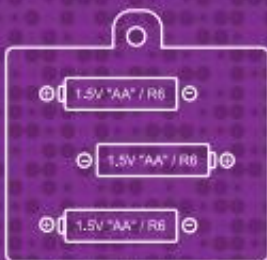

Az elemek behelyezése:

A játék működéséhez három 1.5V « AA » (R6) típusú elem szükséges. Az elemek tartozékok. Az elemek kizárólag az üzletben történő kipróbálás végett lettek behelyezve és nem hosszú élettartamúak. A termék megfelelő működésének biztosítása érdekében az alkáli elemek használata javasolt. Az első használat előtt kérjük cserélje ki az elemeket. Az újratölthető elemek használata nem javasolt, mert nem biztosítják a megfelelő áramellátást. Egy csavarhúzó segítségével nyissa ki az elemtartó rekeszt, amely a játék alján található. Helyezze be az elemeket ügyelve a helyes polarításra, melyet ábra jelez a rekesz belsejében. Zárja vissza az elemtartó rekesz fedelét.